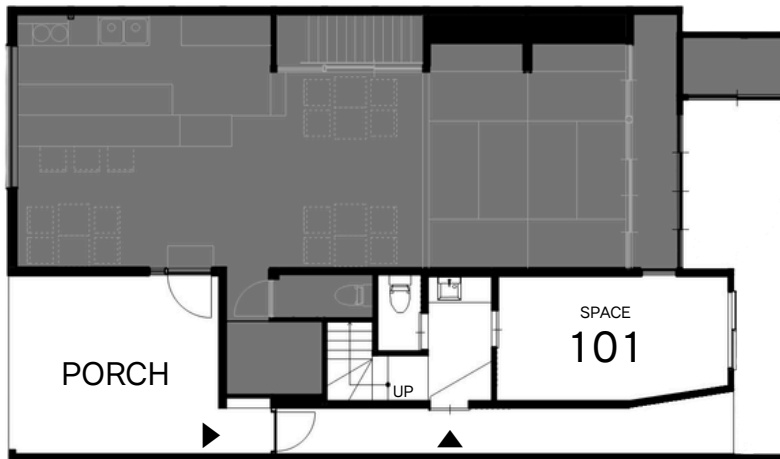

# METATE HOJO SPACE 平面図

- ・全部屋wifiがご利用可能
- ・備品: 座卓・座布団・スピーカー・スクリーンなど

## □ SPACE\_203:

レンタルスペース・約16畳・時間単位でレンタル可

## ■ SPACE\_202:

レンタルオフィス・約8畳・**成約済**

## ■ SPACE\_201:

レンタルオフィス・約7.5畳・**成約済**