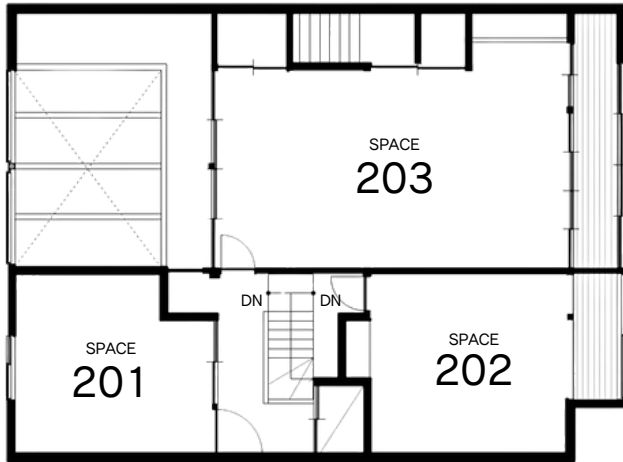

# METATE HOJO SPACE 平面図

- ・全部屋wifiがご利用可能
- ・備品: 座卓・座布団・スピーカー・スクリーンなど

## □ SPACE\_203:

レンタルスペース・約16畳・時間単位でレンタル可

## ■ SPACE\_202:

レンタルオフィス・約8畳・**成約済**

## ■ SPACE\_201:

レンタルオフィス・約7.5畳・**成約済**